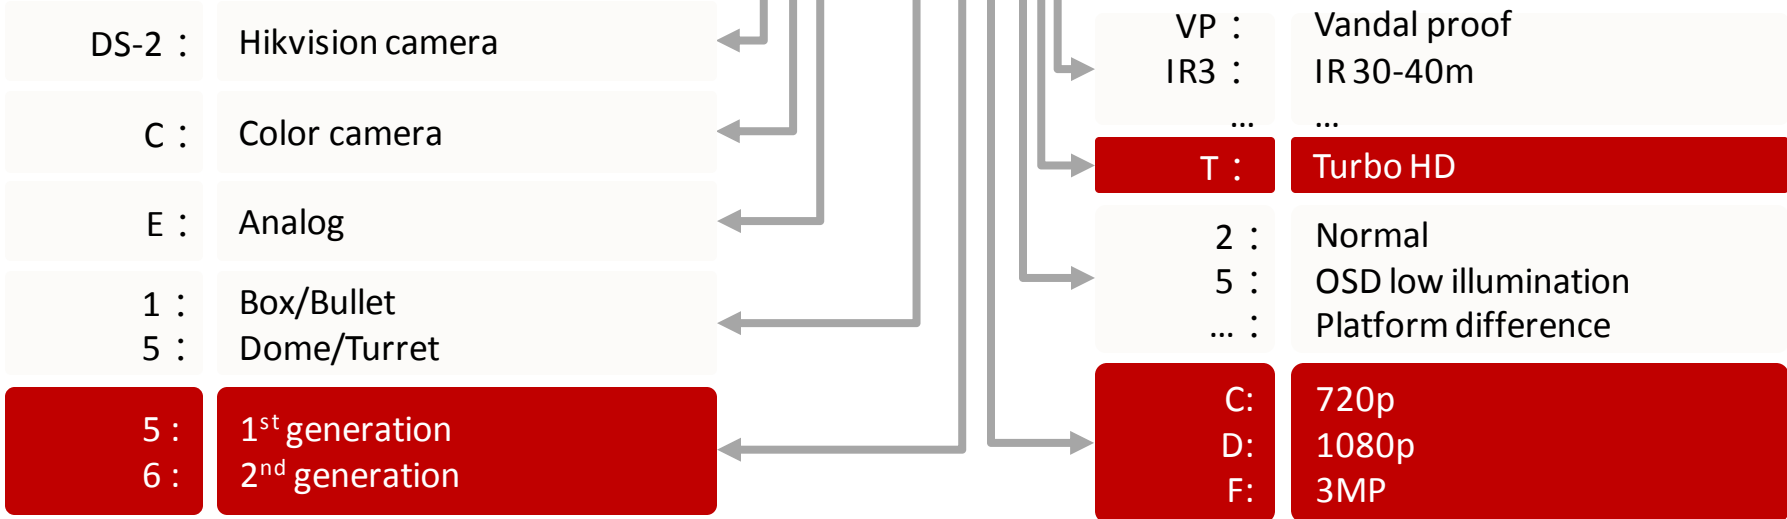

1080P Lite

1080P Lite

1080P

	Resolution	Visual Effect	Bitrates
720P	1280*720	700 TVL	2Mb
1080P Lite	960*1080	900 TVL	2Mb
1080P	1920*1080	1000 TVL	4Mb

Naming Rule Camera

① **DS-2** ② **C** ③ **E** ④ **1** ⑤ **6** ⑥ **D** ⑦ **5** ⑧ **T** - **VPIR3** ⑨